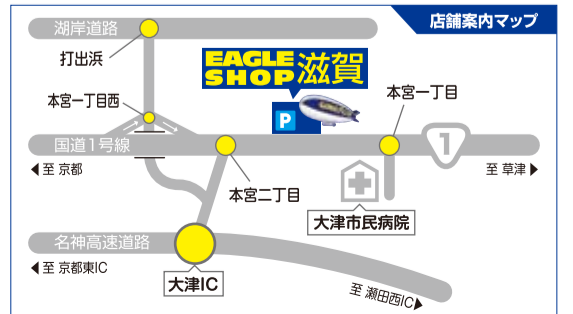

オールシーズンタイヤ/スタッドレスタイヤ/夏タイヤ
グッドイヤータイヤ商品を4本ご購入のお客様に
GOODYEAR ホイールクリーニング特別割引!
通常価格(4本) 4,000円(税別) → 特別価格(4本) 2,000円(税別)
※2016 WINTERキャンペーン期間中(11月21日~12月22日)にご成約いただいたお客様に限りです。
※アルミホイールに限り。またホイール仕様によっては対応できない商品がございます。
※ホイールクリーニングは4本分になります。

ぬり絵ご持参いただいたお子様全員に...

参加特典 「お菓子のつかみどり!!」

- ・ぬり絵チャレンジイベントにご参加いただけるのは小学生以下のお子様のみです。
- ・ご来店時に下記のぬり絵(色を着けて)をご持参いただいたお子様全員にその場で「お菓子のつかみどり」に参加いただけます。
- ・店頭でもチラシ配布しておりますのでお子様にぬり絵チャレンジに参加いただけます。店頭の色えんぴつなど用意しております。

※お菓子は十分にご利用しておりますが、万が一品切れとなりましたら、別の「参加特典」になります。ご了承ください。

チビッコぬり絵 チャレンジ!

小学生以下のお子様限定イベント

※このチラシはキャンペーン期間中(11月19日~12月22日)は店頭でも配布しておりますので係の者へ遠慮なくお申し付けください。(※店頭には色えんぴつなども用意しております)

タイヤ無料点検実施中!!見積無料!! 「他社メーカータイヤも幅広く扱っておりますのでお気軽にご相談ください」

EAGLE SHOP 滋賀

TEL.077-522-7083

営業時間 AM 9:00~PM 6:00まで

定休日:日曜・祝日 VISA MasterCard JCB
(その他、年末年始・夏季休暇) 各種クレジットカード取扱

(株) 鈴木商会 大津営業所 〒520-0804 滋賀県大津市本宮1丁目4-35

●広告の表示価格は消費税込みの価格となっております。●店頭発表価格については電話でのご返答は致しかねます。●タイヤ・ホイールセットを含むタイヤ商品の脱着、バランス料、廃タイヤ処理手数料は別途料金となります。●商品と写真は一部異なる場合がございます。●広告の商品は豊富に取り揃えておりますが、万一品切れの際はご了承ください。また商品によっては、お一人様のお買上数を制限させていただく場合がございます。●商品の一部お取り寄せとなる場合がございます。●掲載しております適合車種は年式、グレードにより装着できない場合がございます。●広告有効期限は本チラシ内に記載されておりますキャンペーン期間内となります。

イーグルショップ滋賀 検索
http://goodyear-shiga.com/

12~15インチ	¥864(1本)	16~18インチ	¥1,080(1本)	廃タイヤ処理費用	¥324~(1本)